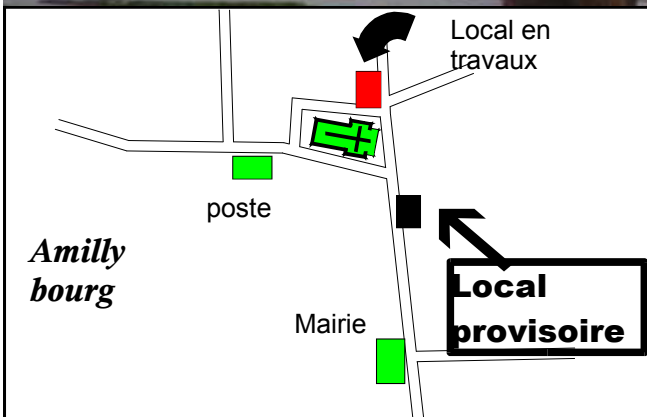

Local des CORBEAUX, transfert durant travaux

Tarif des cotisations

cotisation simple	15,30 €
cotisation minorée (mineurs, sans emploi, étudiants)	7,70 €
cotisation familiale	24,40 €
membre donateur à partir de	30,50 €