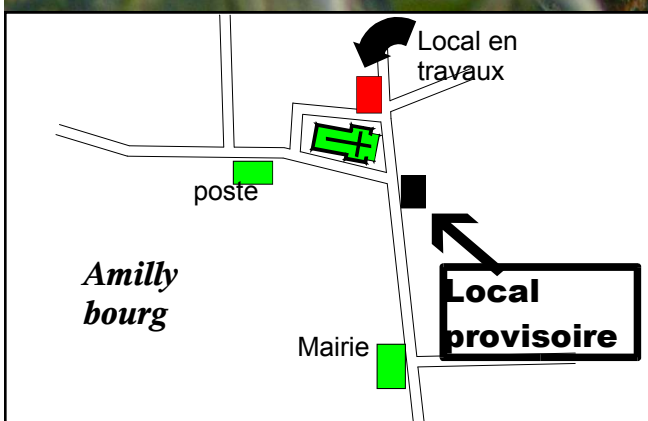

Local des CORBEAUX, transfert durant travaux

Tarif des cotisations

cotisation simple	15,30 €
cotisation minorée (mineurs, sans emploi, étudiants)	7,70 €
cotisation familiale	24,40 €
membre donateur à partir de	30,50 €